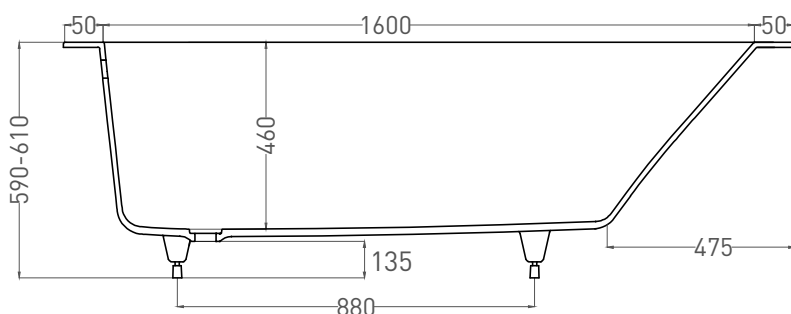

ORLANDA 170x80

ВАННА ВСТРАИВАЕМАЯ 102016G / 102016M

Дизайн: Salini SRL

salini
L'ANIMA DELL'ACQUA

Размеры: 1700 x 800 x 590 / 610 мм

Вес нетто / брутто: 90 / 141 кг, 77 / 128 кг

Объём до перелива: 237 л

Глубина до перелива: 370 мм

Материал: S-Sense

Покрытие: глянцевое / матовое

Цвет: RAL / белый

Комплектация: ванна, регулируемые ножки до 2 см

Требуемый смеситель: настенный / напольный

Гарантия: 10 лет

Производство: Италия / Россия

Salini SRL

20122 Italia, Milano, Largo Ildefonso Schuster, 1

info@salini-srl.com

www.salini-srl.com

© Salini SRL - All rights reserved

Все права защищены. Несанкционированное копирование, публикация, полное или частичное воспроизведение запрещены.