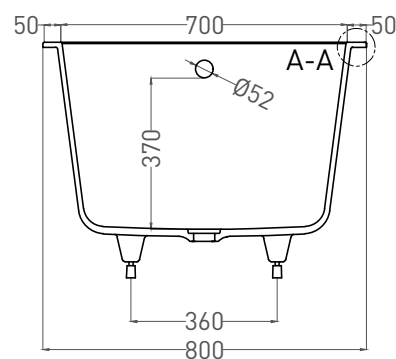

ORLANDA 170x80

ВАННА ВСТРАИВАЕМАЯ 102026M

Дизайн: Salini SRL

salini
L'ANIMA DELL'ACQUA

Размеры: 1700 x 800 x 590 / 610 мм

Вес нетто / брутто: 57 / 108 кг

Объём до перелива: 237 л

Глубина до перелива: 370 мм

Материал: S-Stone

Покрытие: матовое

Цвет: RAL / белый

Комплектация: ванна, регулируемые ножки до 2 см

Требуемый смеситель: настенный / напольный

Гарантия: 10 лет

Производство: Италия / Россия

Salini SRL

20122 Italia, Milano, Largo Ildefonso Schuster, 1

info@salini-srl.com

www.salini-srl.com

© Salini SRL - All rights reserved

Все права защищены. Несанкционированное копирование, публикация, полное или частичное воспроизведение запрещены.