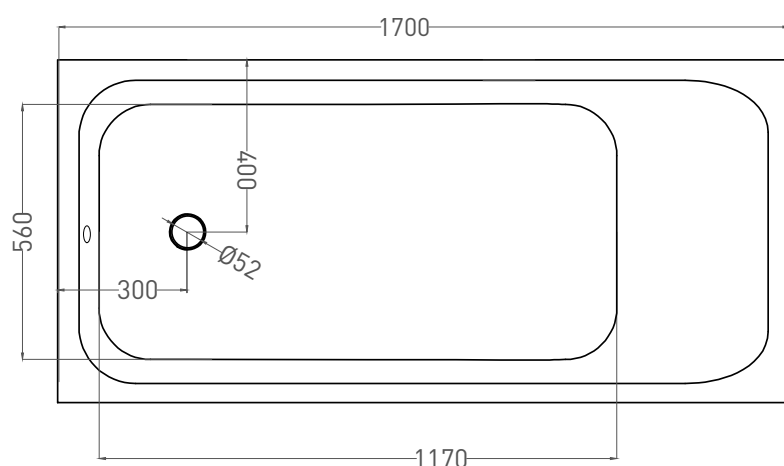

ORLANDA 170x80

ВАННА ВСТРАИВАЕМАЯ 102026M

Дизайн: Salini SRL

salini
L'ANIMA DELL'ACQUA

Размеры: 1700 x 800 x 590 / 610 мм

Вес нетто / брутто: 57 / 108 кг

Объём до перелива: 237 л

Глубина до перелива: 370 мм

Материал: S-Stone

Покрытие: матовое

Цвет: RAL / белый

Комплектация: ванна, регулируемые ножки до 2 см

Требуемый смеситель: настенный / напольный

Гарантия: 10 лет

Производство: Италия / Россия

Salini SRL

20122 Italia, Milano, Largo Ildefonso Schuster, 1

info@salini-srl.com

www.salini-srl.com

© Salini SRL - All rights reserved

Все права защищены. Несанкционированное копирование, публикация, полное или частичное воспроизведение запрещены.