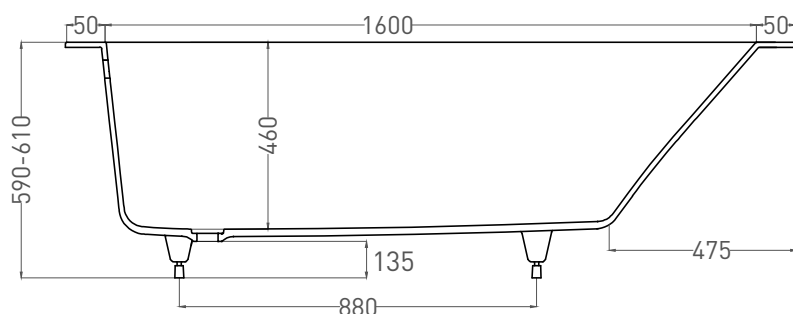

ORLANDA 170x80

ВАННА ВСТРАИВАЕМАЯ 102026M

Дизайн: Salini SRL

salini
L'ANIMA DELL'ACQUA

Размеры: 1700 x 800 x 590 / 610 мм

Вес нетто / брутто: 57 / 108 кг

Объём до перелива: 237 л

Глубина до перелива: 370 мм

Материал: S-Stone

Покрытие: матовое

Цвет: RAL / белый

Комплектация: ванна, регулируемые ножки до 2 см

Требуемый смеситель: настенный / напольный

Гарантия: 10 лет

Производство: Италия / Россия

Salini SRL

20122 Italia, Milano, Largo Ildefonso Schuster, 1

info@salini-srl.com

www.salini-srl.com

© Salini SRL - All rights reserved

Все права защищены. Несанкционированное копирование, публикация, полное или частичное воспроизведение запрещены.