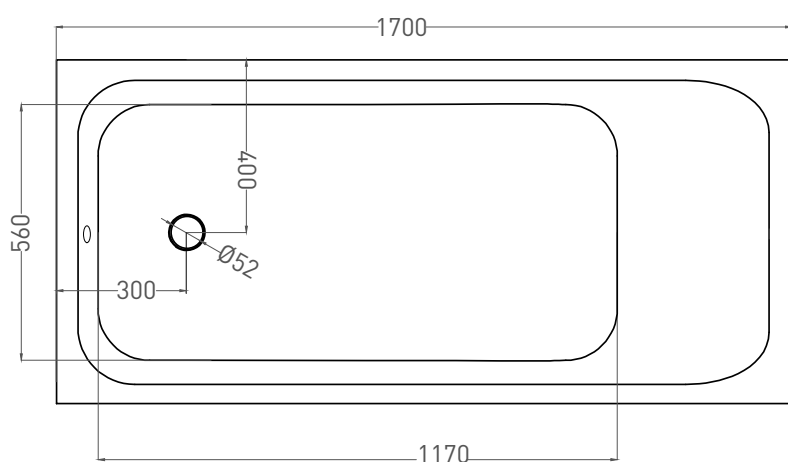

ORLANDA 170x80

ВАННА ВСТРАИВАЕМАЯ 102016G / 102016M

Дизайн: Salini SRL

salini
L'ANIMA DELL'ACQUA

Размеры: 1700 x 800 x 590 / 610 мм

Вес нетто / брутто: 90 / 141 кг, 77 / 128 кг

Объём до перелива: 237 л

Глубина до перелива: 370 мм

Материал: S-Sense

Покрытие: глянцевое / матовое

Цвет: RAL / белый

Комплектация: ванна, регулируемые ножки до 2 см

Требуемый смеситель: настенный / напольный

Гарантия: 10 лет

Производство: Италия / Россия

Salini SRL

20122 Italia, Milano, Largo Ildefonso Schuster, 1

info@salini-srl.com

www.salini-srl.com

© Salini SRL - All rights reserved

Все права защищены. Несанкционированное копирование, публикация, полное или частичное воспроизведение запрещены.