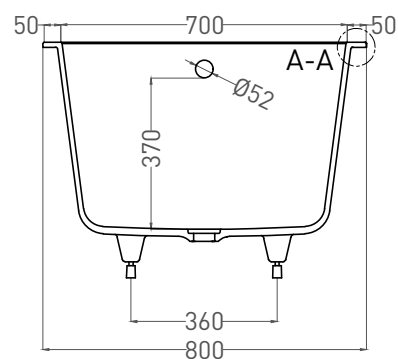

ORLANDA 170x80

ВАННА ВСТРАИВАЕМАЯ 102016G / 102016M

Дизайн: Salini SRL

salini
L'ANIMA DELL'ACQUA

Размеры: 1700 x 800 x 590 / 610 мм

Вес нетто / брутто: 90 / 141 кг, 77 / 128 кг

Объём до перелива: 237 л

Глубина до перелива: 370 мм

Материал: S-Sense

Покрытие: глянцевое / матовое

Цвет: RAL / белый

Комплектация: ванна, регулируемые ножки до 2 см

Требуемый смеситель: настенный / напольный

Гарантия: 10 лет

Производство: Италия / Россия

Salini SRL

20122 Italia, Milano, Largo Ildefonso Schuster, 1

info@salini-srl.com

www.salini-srl.com

© Salini SRL - All rights reserved

Все права защищены. Несанкционированное копирование, публикация, полное или частичное воспроизведение запрещены.